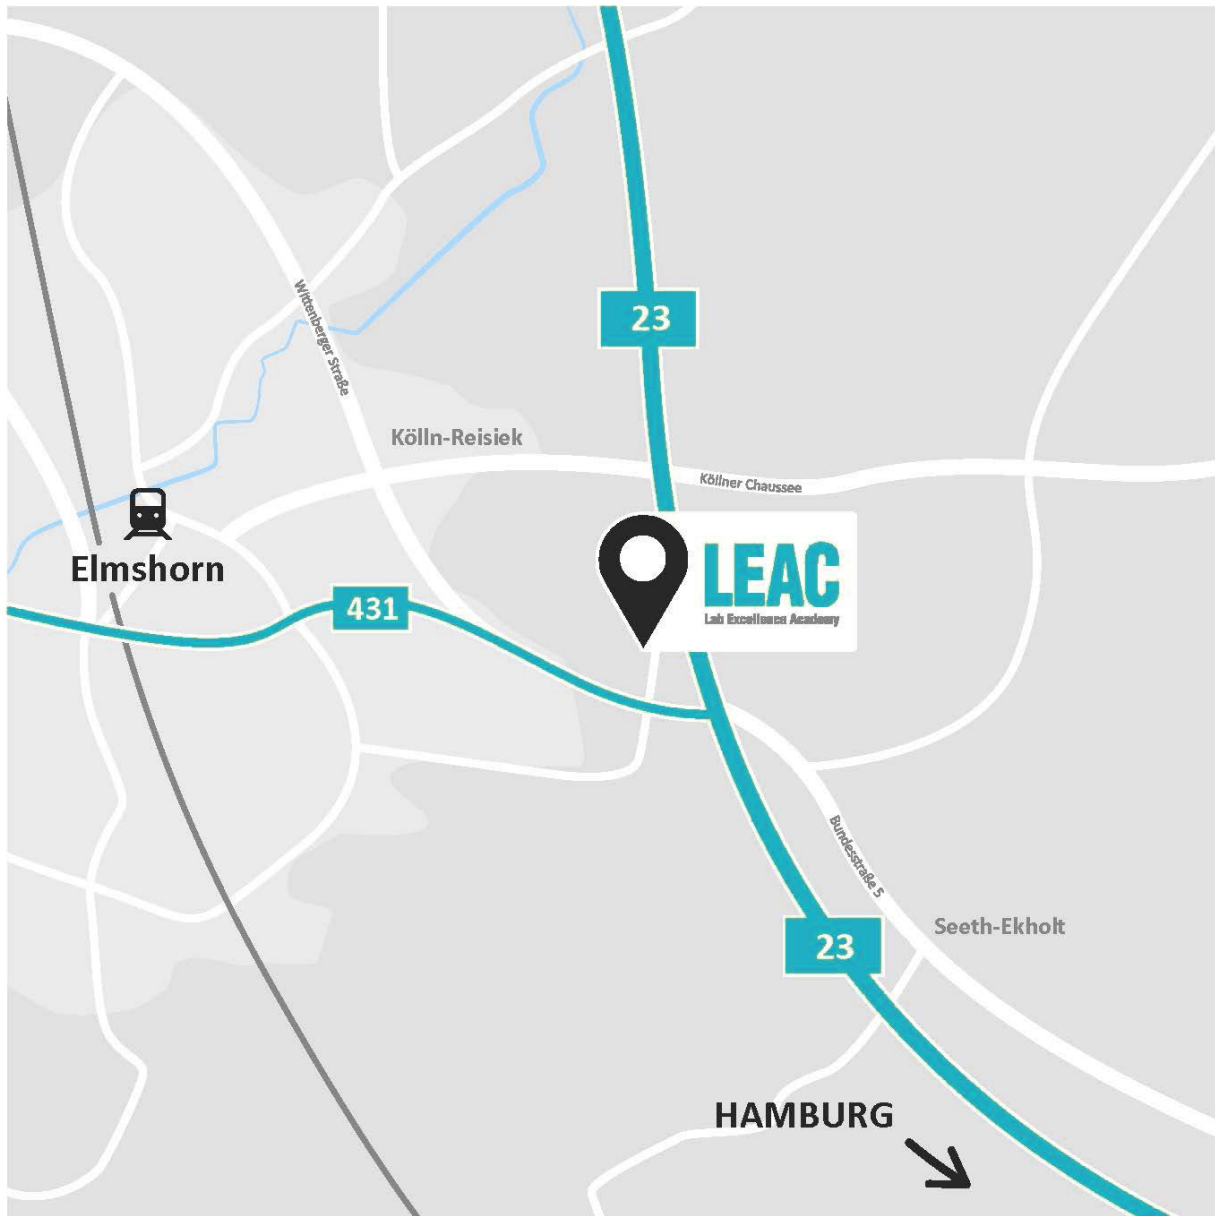

So erreichen Sie uns: